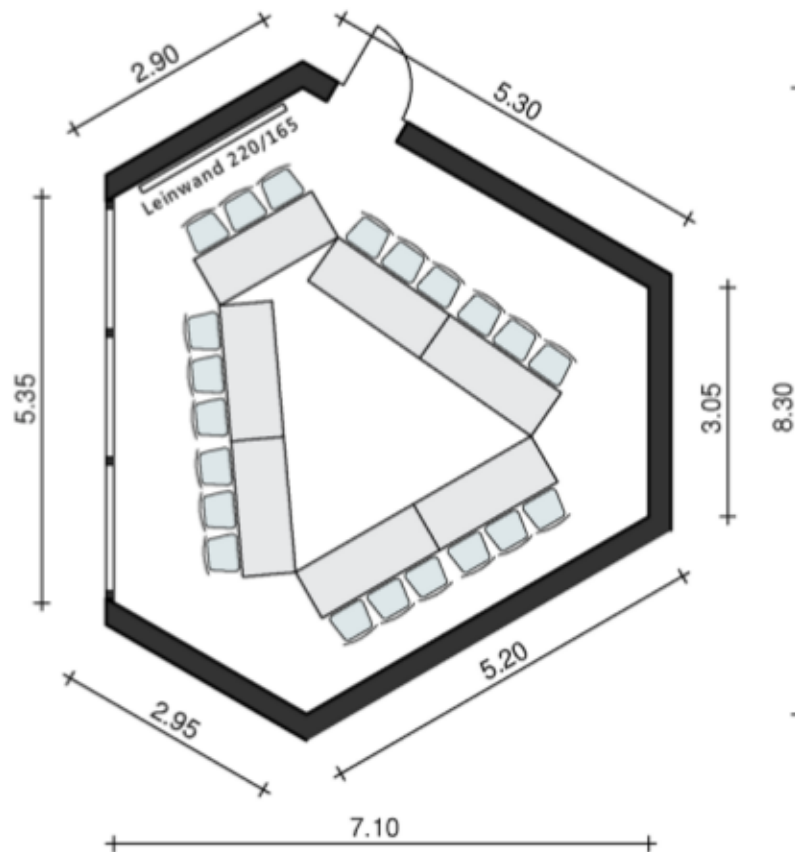

### Raum Michaelstein

Bestuhlung in U-Form (Beispiel)

#### Allgemeine Informationen

Raumgröße:	40 m <sup>2</sup>
Türbreite:	0,95 m
Türhöhe:	1,97 m
Etage:	zu ebener Erde
Tageslicht:	ja
Klimatisierung:	ja
Leinwand:	ja
WLAN:	ja
ELA-Anlage:	---

#### Bestuhlungsarten

Parlamentarisch:	---
Theater:	---
U-Form:	ca. 21 Personen
Stuhlkreis:	ca. 30 Personen
Empfang:	ca. 50 Personen
Bankett:	---

Raum Michaelstein befindet sich in Haus 2