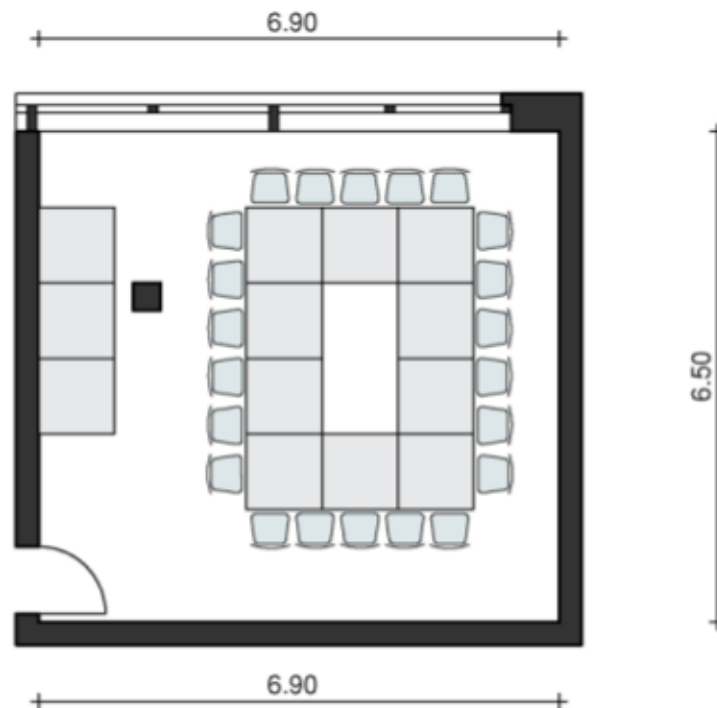

Clubraum B

Bestuhlung U-Form, geschlossen (Beispiel)

Allgemeine Informationen

Raumgröße:	43 m ²
Türbreite:	0,93 m
Türhöhe:	1,96 m
Etage:	ebenerdig
Tageslicht:	ja
Klimatisierung:	---
Leinwand:	Option
WLAN:	ja
ELA-Anlage:	---

Bestuhlungsarten

Parlamentarisch:	---
Theater:	---
U-Form:	ca. 20 Personen
Stuhlkreis:	ca. 22 Personen
Empfang:	---
Bankett:	---

Clubraum B befindet sich in Haus 1